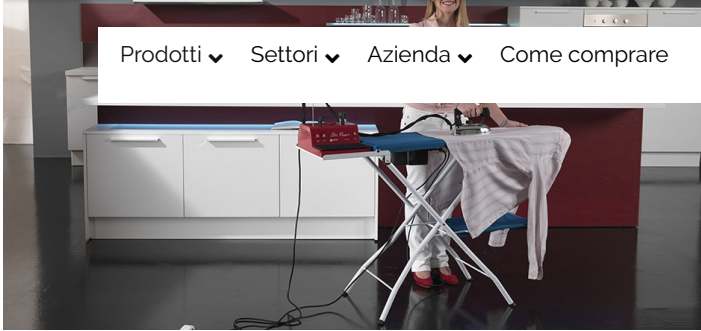

casa tua

Il vapore secco e p
performance prof