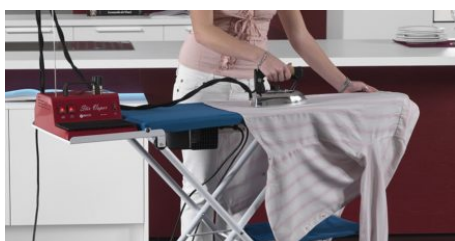

Richiedi info o un prezzo